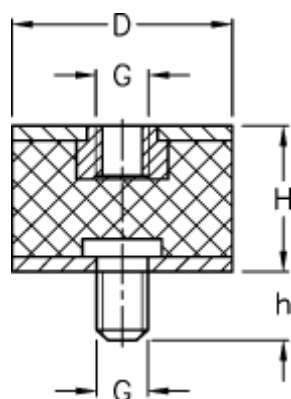

Varenummer: 51201013050910  
Beskrivelse: KLEE Vibrationsdæmper type 2  
10-15-2, M4/M4x10, NR - 57 shore

## Mål

---

D = 10  
G = M4  
h = 10  
H = 15